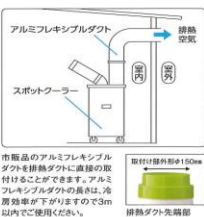

■仕様

型式	MSC25
電源	単相交流100V
周波数	50Hz / 60Hz
冷房能力	2.5kW / 2.5kW
消費電力	870W / 1090W
風量	4.7ℓ/min / 4.8ℓ/min
電気代(1時間あたり)	約24円 / 約30円
タンク容量	5ℓ
タイプ	1口/手動首振り
冷媒:RFC	R410A
圧縮機保護装置	オーバードロープロテクター
寸法	W405×D430×H855mm
質量	42kg
風向	左右210度(手動)
その他	排熱ダクト・ドレンホース付

※電気代は、強冷風運転時の消費電力を1kWh=27円で算出しています。